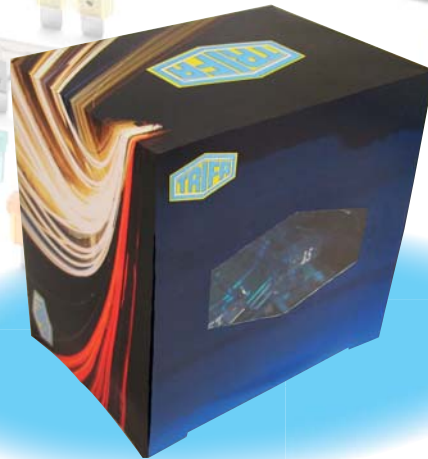

- ansprechende Optik ●
- leichtere Verpackung ●
- behalten Sie dennoch den Durchblick ●

MS100

100er Box z.B. für SI203 / SI204
oder als 50er z.B. für SI201

NS100

100er Box z.B. für
SI208 / SI209 / SI216

GS50

auch für unsere
ganz großen ist Platz

50er Box z.B. für SI210 / SI217

weitere Typen auf Anfrage

- stylish look | una presentación llamativa
- lighter packaging | un empaque ligero
- still keep a clear view | y sin embargo conserva la perspectiva

MS100

100pcs Box e.g. for SI203 / SI204
or as 50pcs e.g. for SI201

los empaques de 100 piezas
por ejemplo para SI203 / SI204
ó los de 50 piezas por ejemplo para SI201

NS100

100pcs Box e.g. for
SI208 / SI209 / SI216
empaque de 100 piezas
por ejemplo para
SI208 / SI209 / SI216